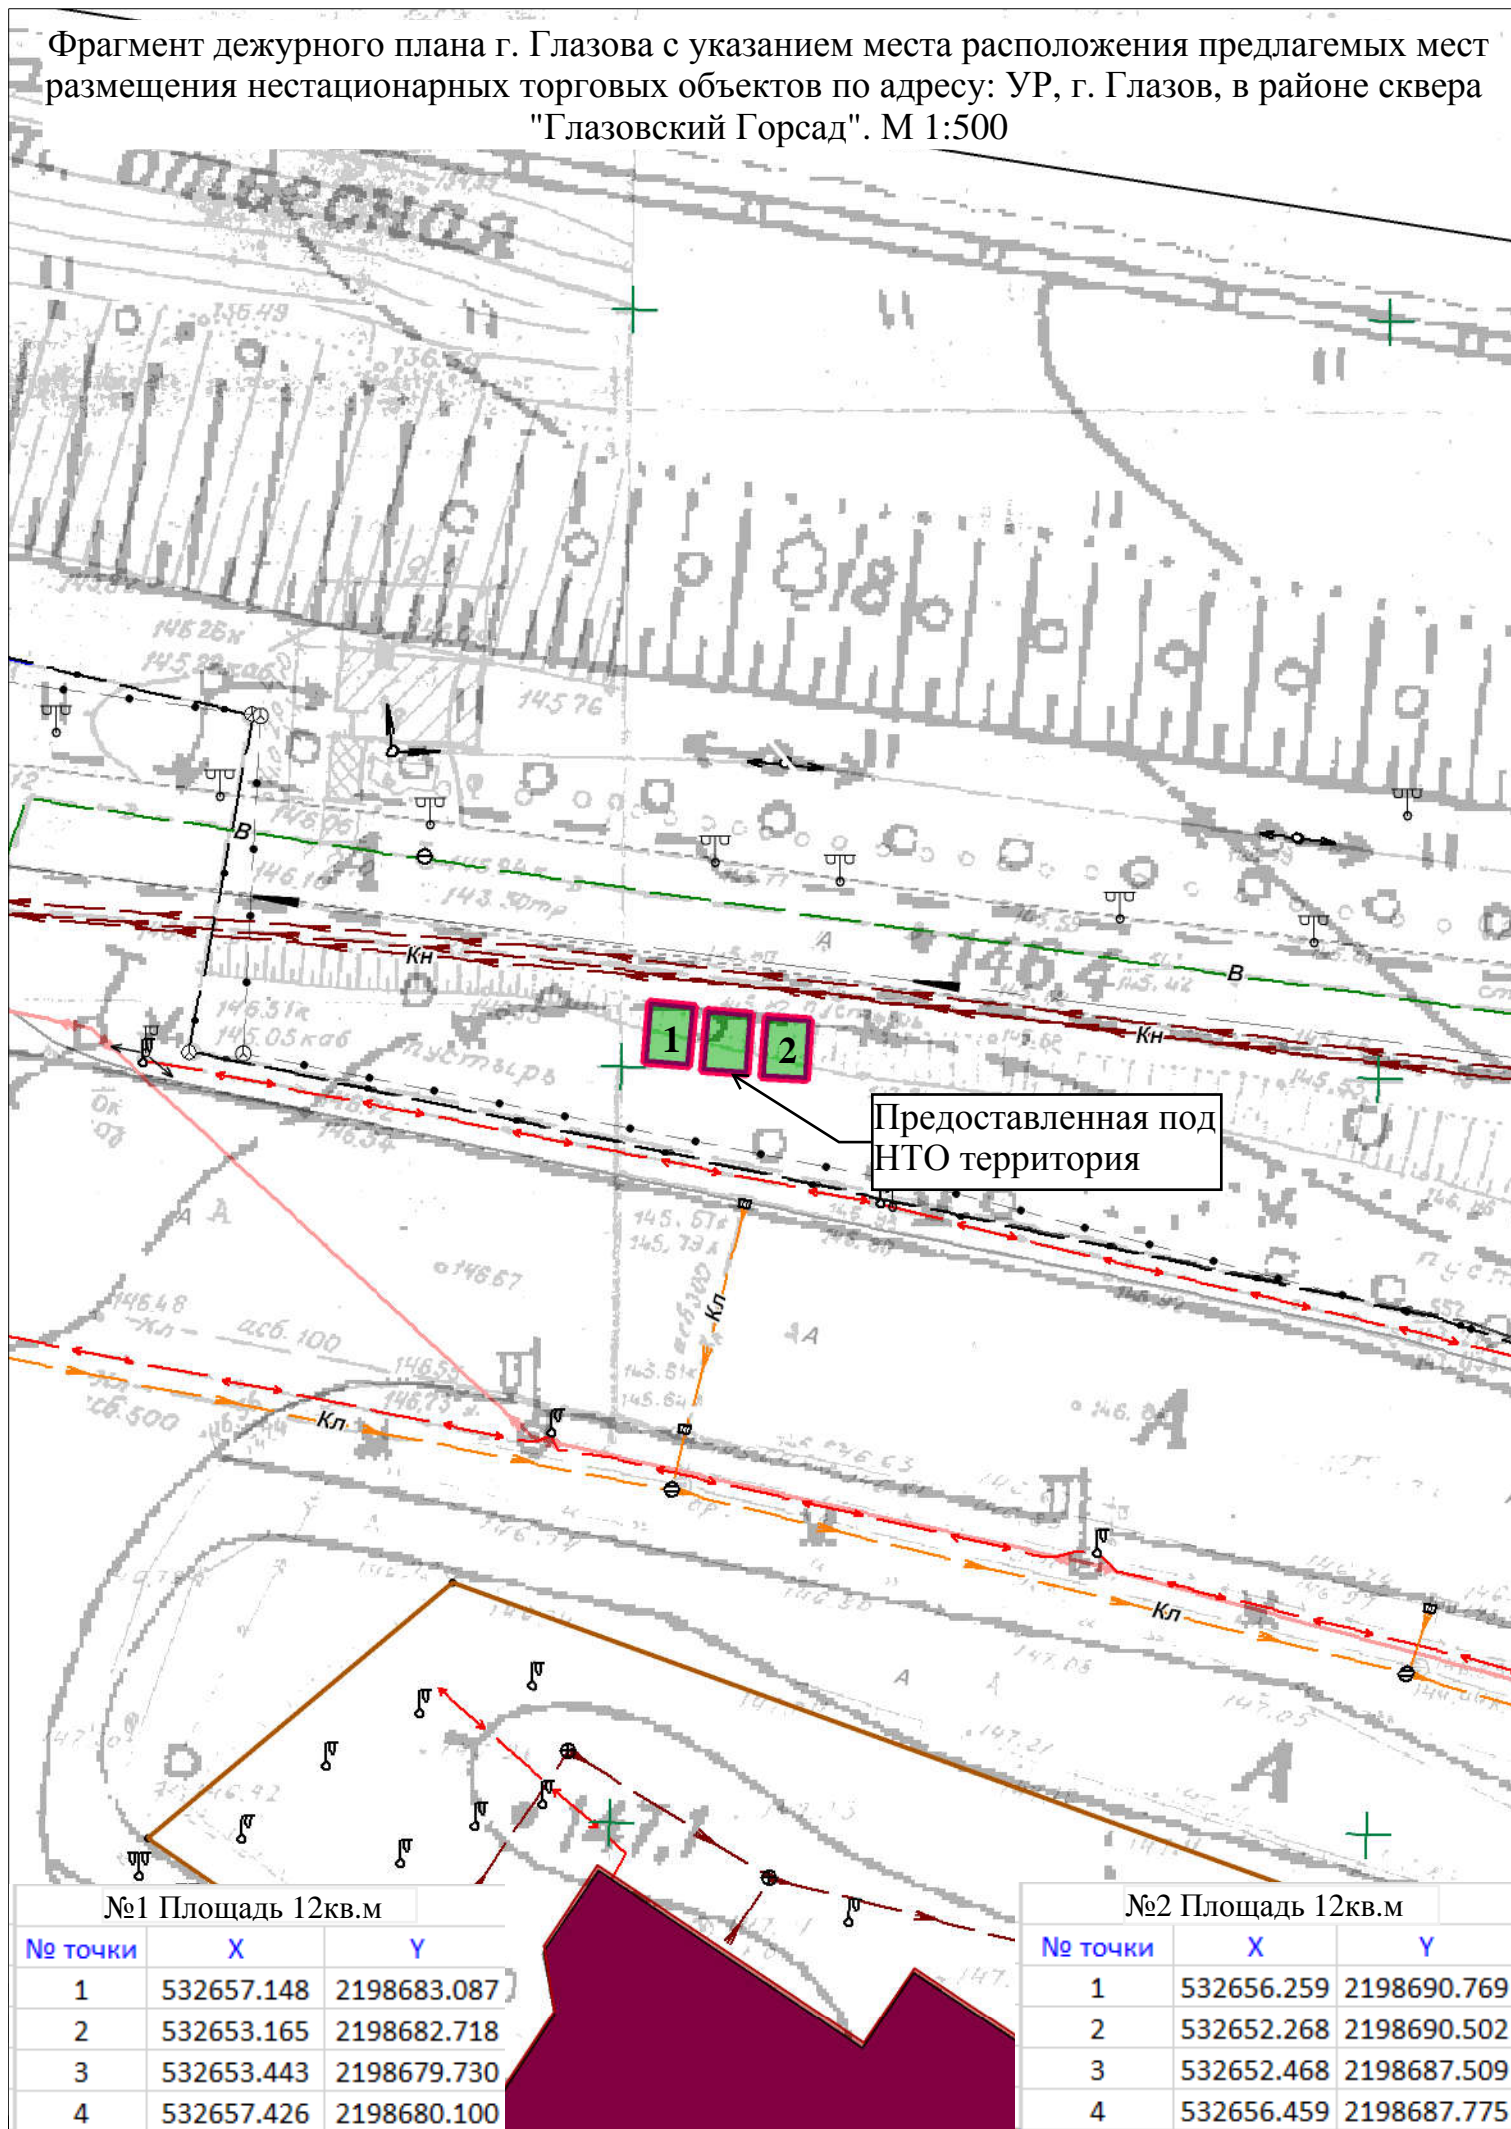

Фрагмент дежурного плана г. Глазова с указанием места расположения предлагаемых мест размещения нестационарных торговых объектов по адресу: УР, г. Глазов, в районе сквера "Глазовский Горсад". М 1:500

№1 Площадь 12кв.м

№ точки	X	Y
1	532657.148	2198683.087
2	532653.165	2198682.718
3	532653.443	2198679.730
4	532657.426	2198680.100

№2 Площадь 12кв.м

№ точки	X	Y
1	532656.259	2198690.769
2	532652.268	2198690.502
3	532652.468	2198687.509
4	532656.459	2198687.775