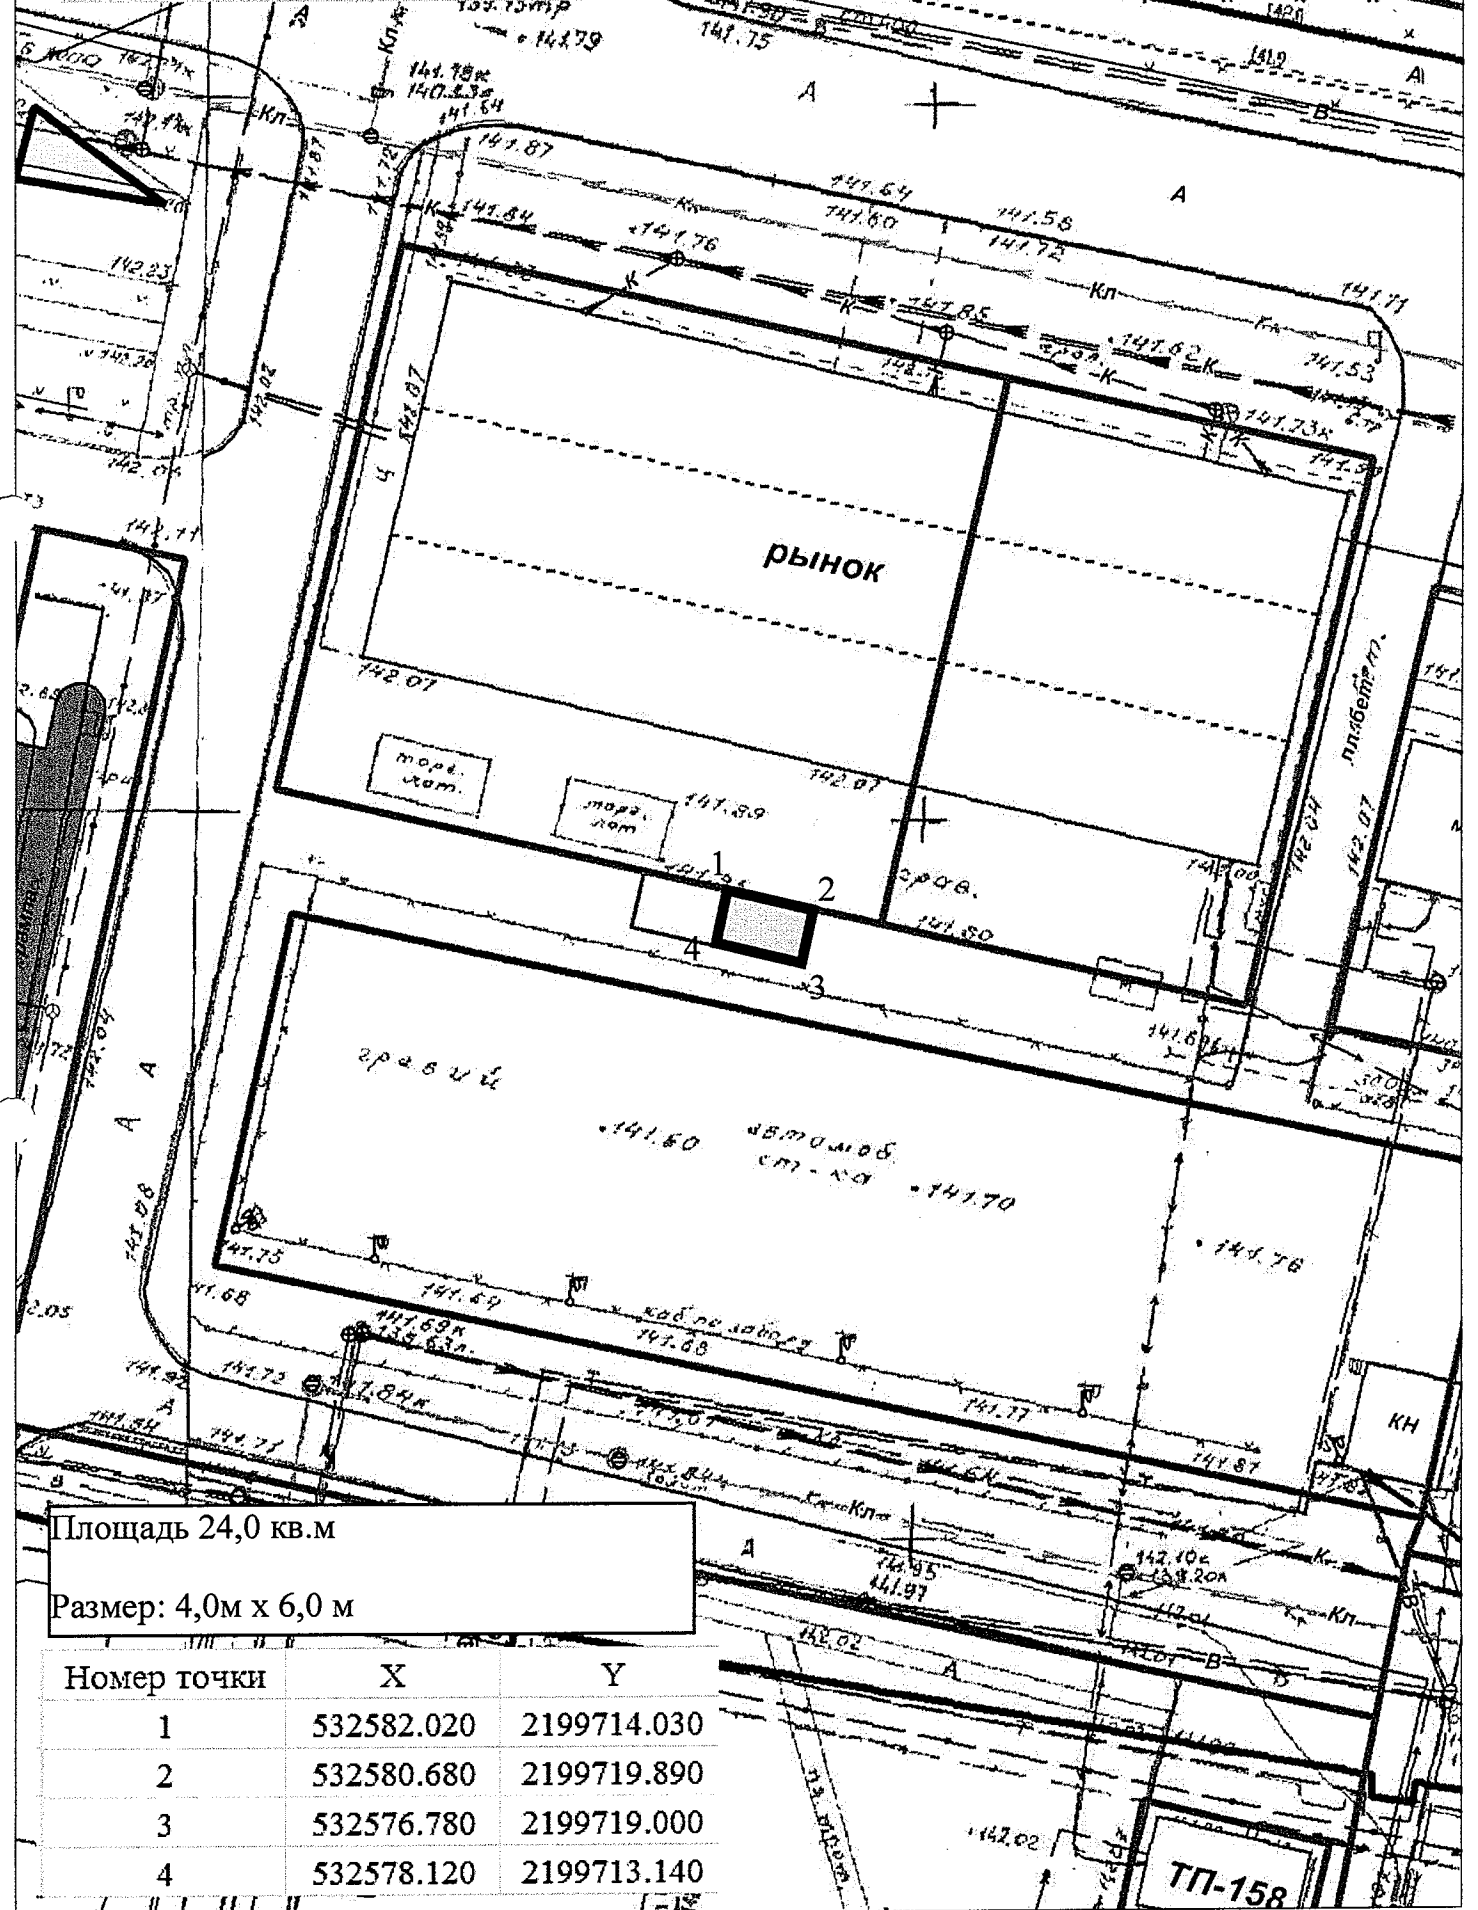

Фрагмент дежурного плана г. Глазова с указанием места расположения границ для размещения нестационарных торговых объектов в районе здания по адресу:
г. Глазов, ул. Калинина, д. 10. М 1:500

Площадь 24,0 кв.м
Размер: 4,0м x 6,0 м

Номер точки	X	Y
1	532582.020	2199714.030
2	532580.680	2199719.890
3	532576.780	2199719.000
4	532578.120	2199713.140

ТП-158