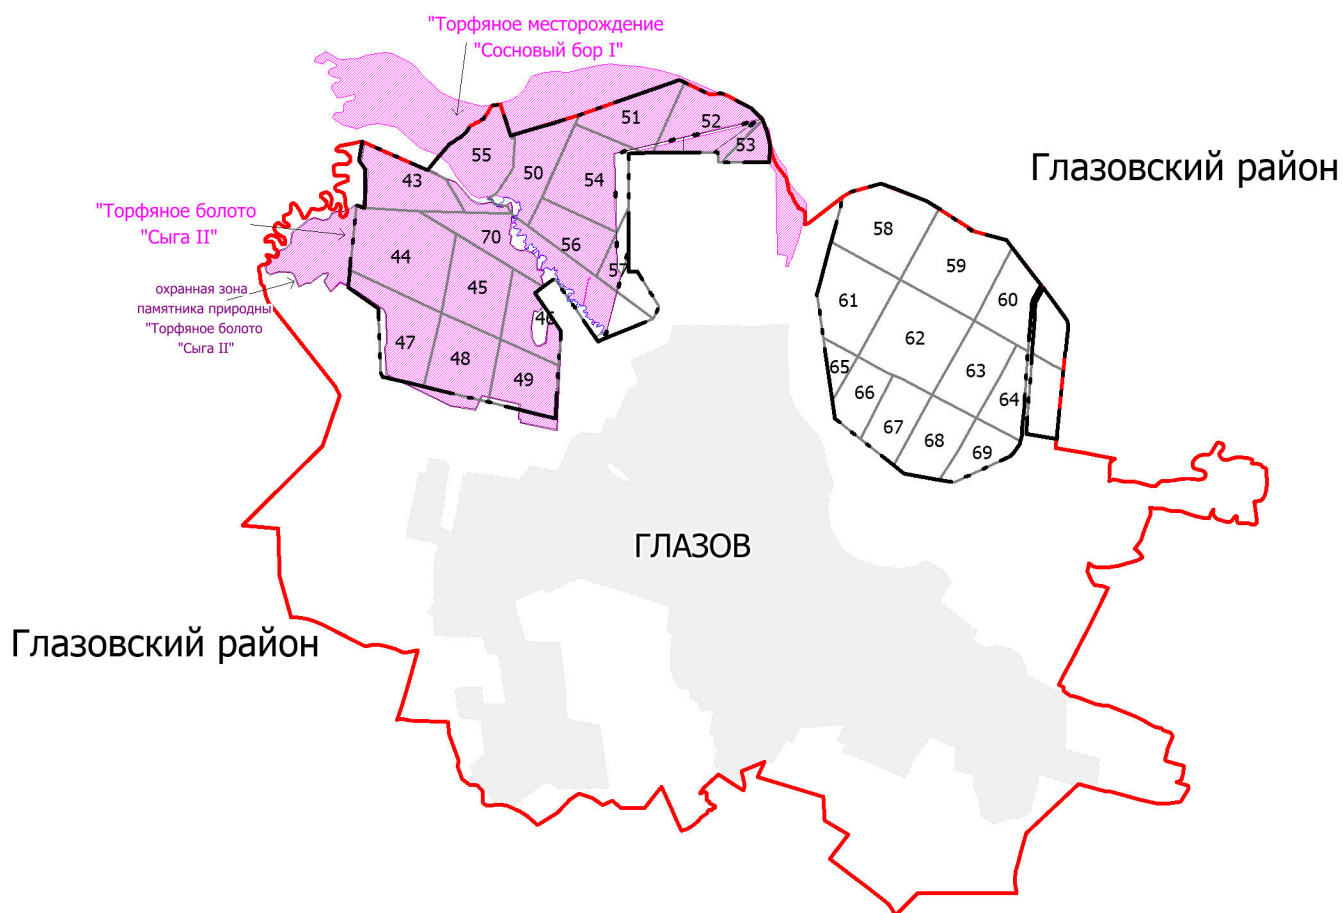

КАРТА-СХЕМА

подразделения городских лесов по целевому назначению с нанесением местоположения существующих и проектируемых особо охраняемых природных территорий и объектов, объектов лесной, лесоперерабатывающей инфраструктуры, объектов, не связанных с созданием лесной инфраструктуры

Общая площадь 1823,0744 га

Масштаб 1 : 100 000

- Муниципальное образование "Городской округ "Город Глазов"
- городские леса
- ЛЭП
- особо охраняемая природная территория
- охранная зона ООПТ