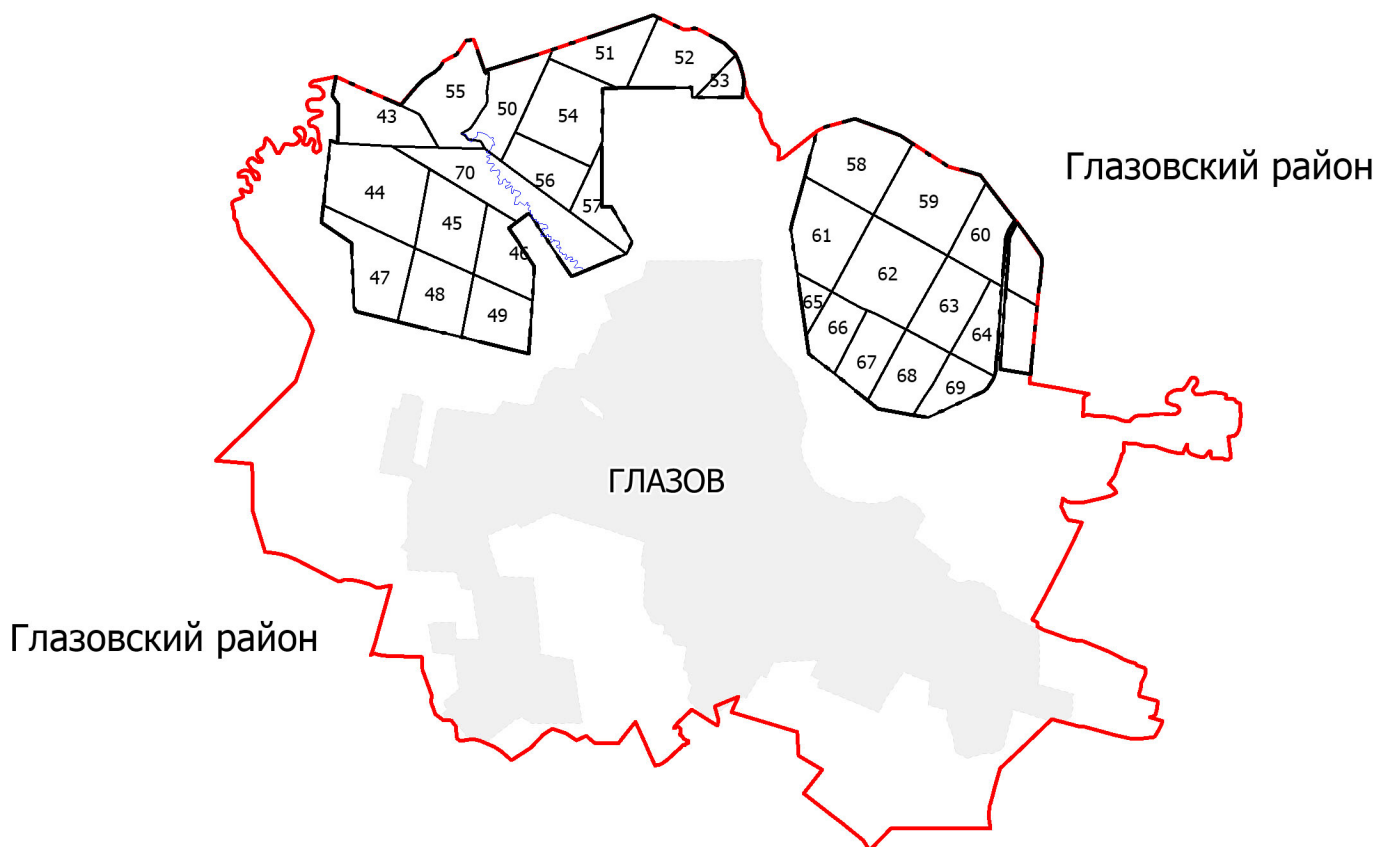

# КАРТА-СХЕМА

Городского лесничества Муниципального образования  
"Городской округ "Город Глазов" Удмуртской Республики

Общая площадь 1823,0744 га

Масштаб 1 : 100 000

- - Муниципальное образование "Городской округ "Город Глазов"
- . . . - городские леса