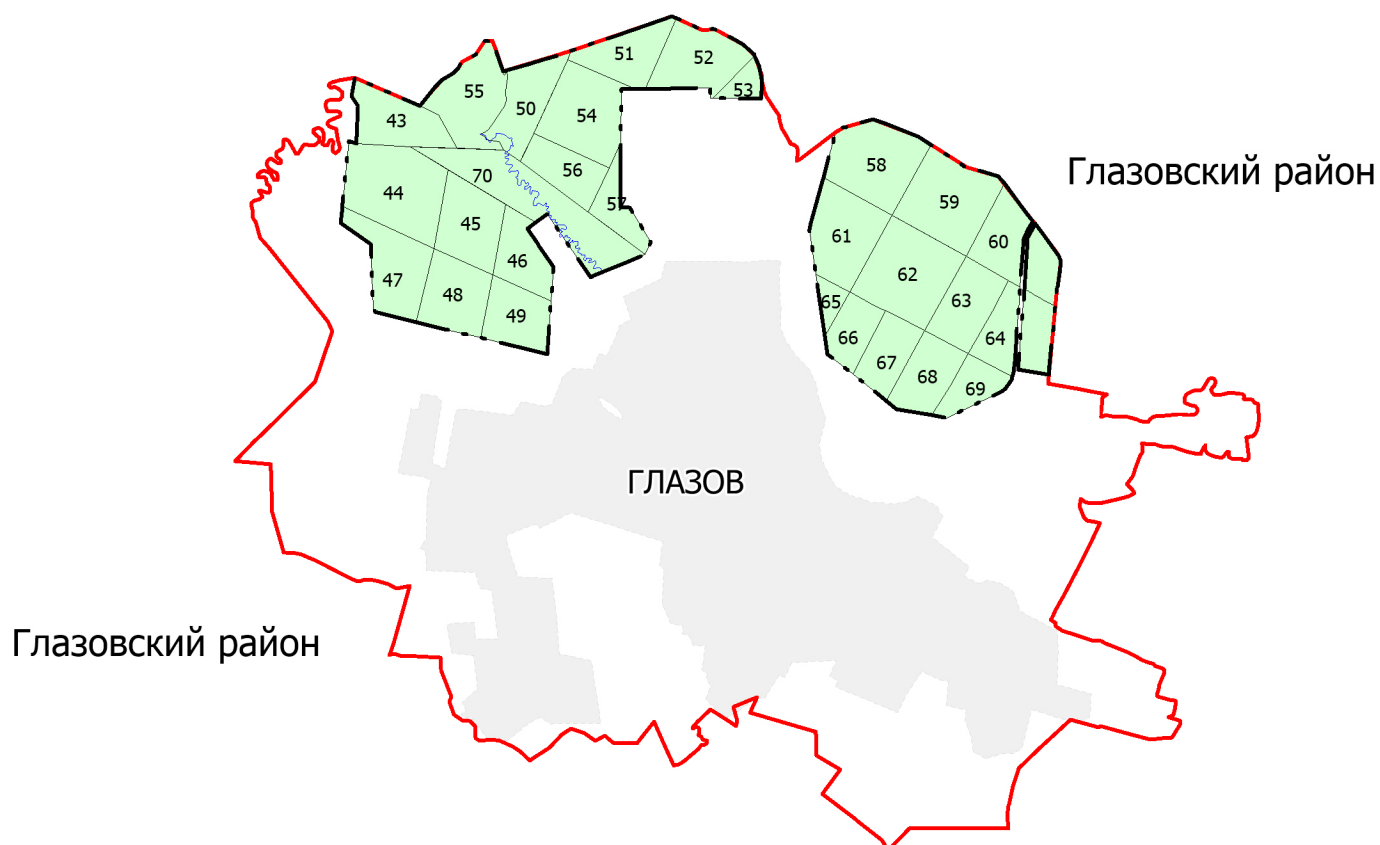

КАРТА-СХЕМА

Распределения лесов по лесорастительным зонам и лесным районам
Городского лесничества Муниципального образования
"Городской округ "Город Глазов" Удмуртской Республики

Общая площадь 1823,0744 га

Масштаб 1 : 100 000

- - Муниципальное образование "Городской округ "Город Глазов"
- . . . — - городские леса
- - таёжная зона, южно-таёжный район европейской части Российской Федерации