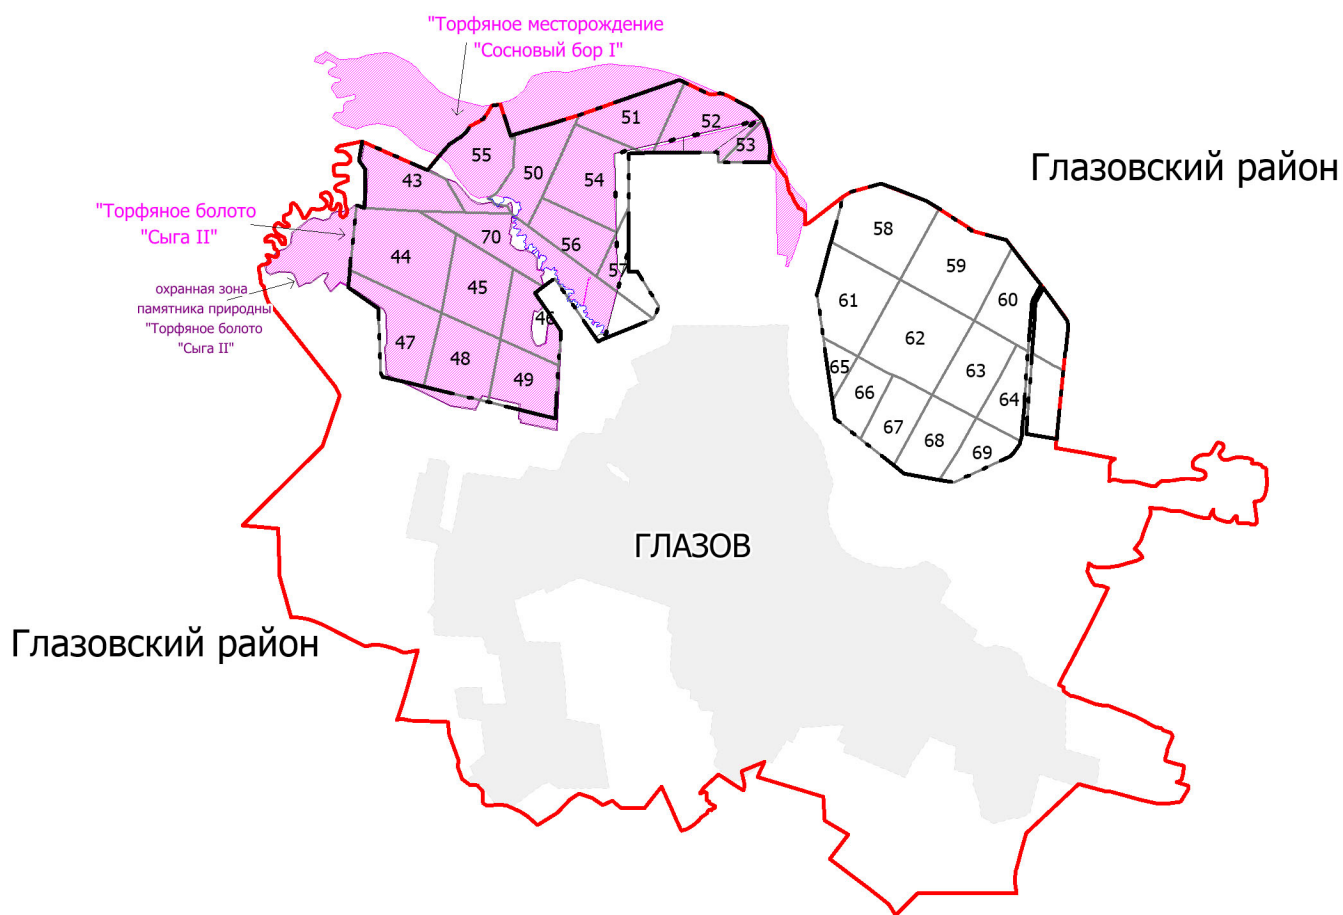

КАРТА-СХЕМА

Городского лесничества Муниципального образования
"Городской округ "Город Глазов" Удмуртской Республики
с выделением территории особо охраняемых природных территорий и
их охранных зон

Общая площадь 1823,0744 га

Масштаб 1 : 100 000

- Муниципальное образование "Городской округ "Город Глазов"
- городские леса
- ЛЭП
- особо охраняемая природная территория
- охранный зона ООПТ